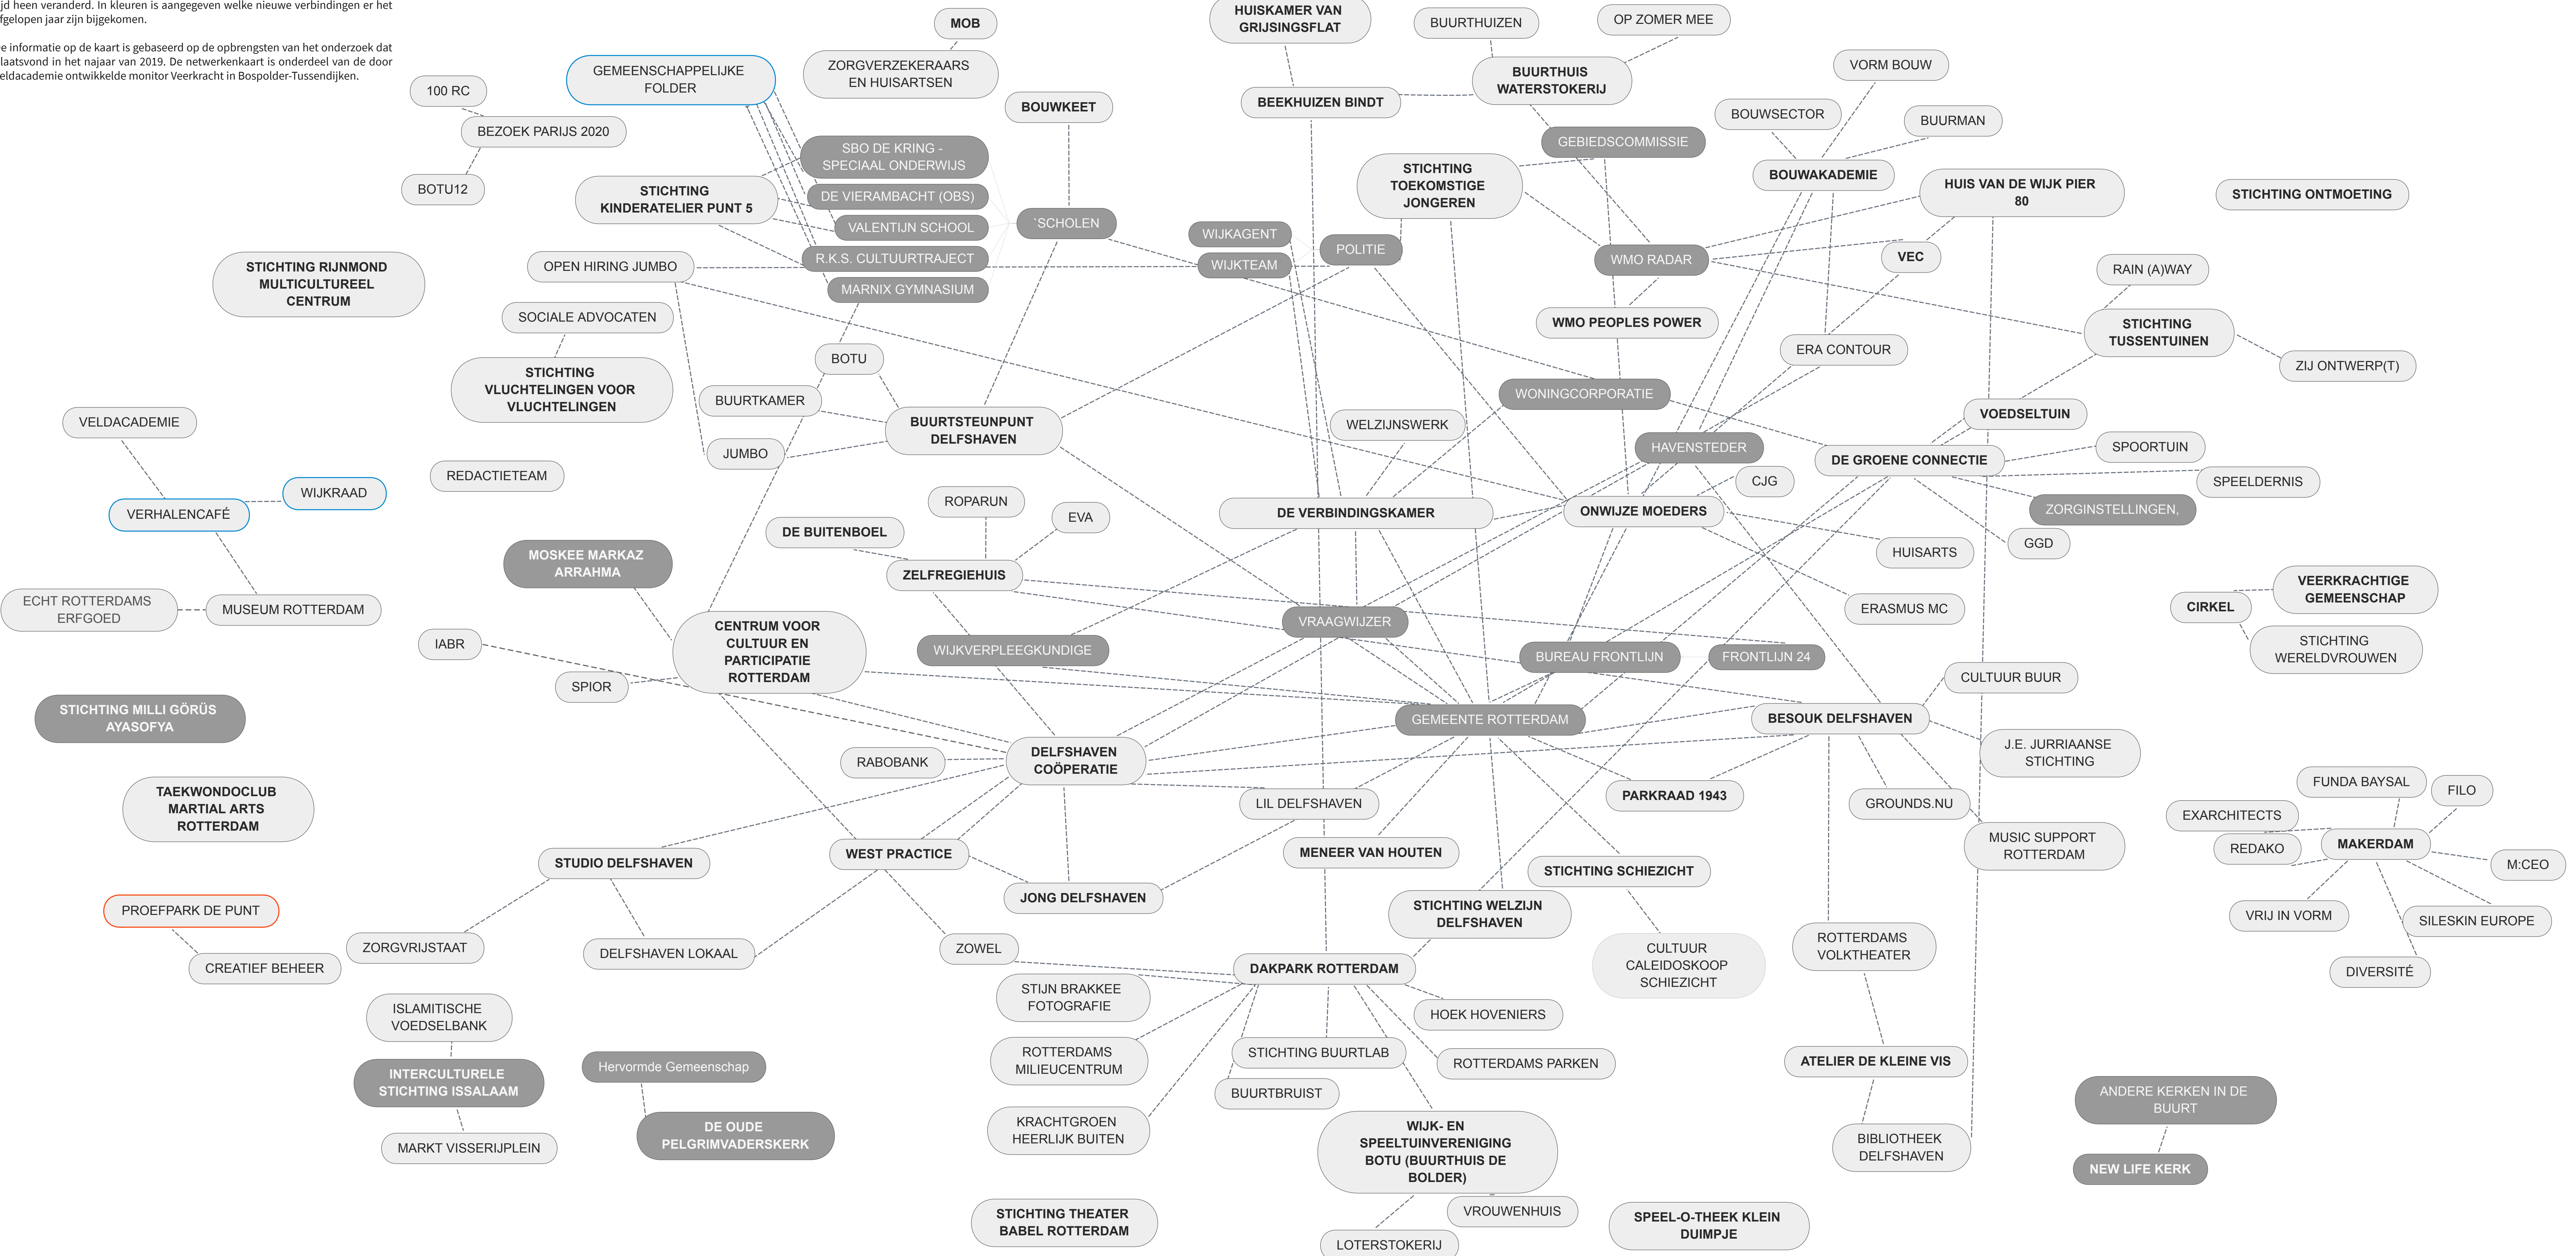

NETWERKENKAART BOSPOLDER-TUSSENDIJKEN

LEGENDA

Geïventariseerd initiatief	[Naam] initiatief	Initiatief is in 2019 gestart	[Naam] initiatief	Geïventariseerde institutie	[Naam] institutie	Formeel	[NAAM] INSTITUTIE/ INITIATIEF	Samenwerking	Initiatief/institutie - - - - - Initiatief/institutie
Niet geïventariseerd initiatief	[Naam] initiatief	Initiatief is in 2019 gestopt	[Naam] initiatief	Niet geïventariseerde institutie	[Naam] institutie	Informeel	[Naam] institutie/initiatief	Samenwerking sinds 2019	Initiatief/institutie - - - - - Initiatief/institutie